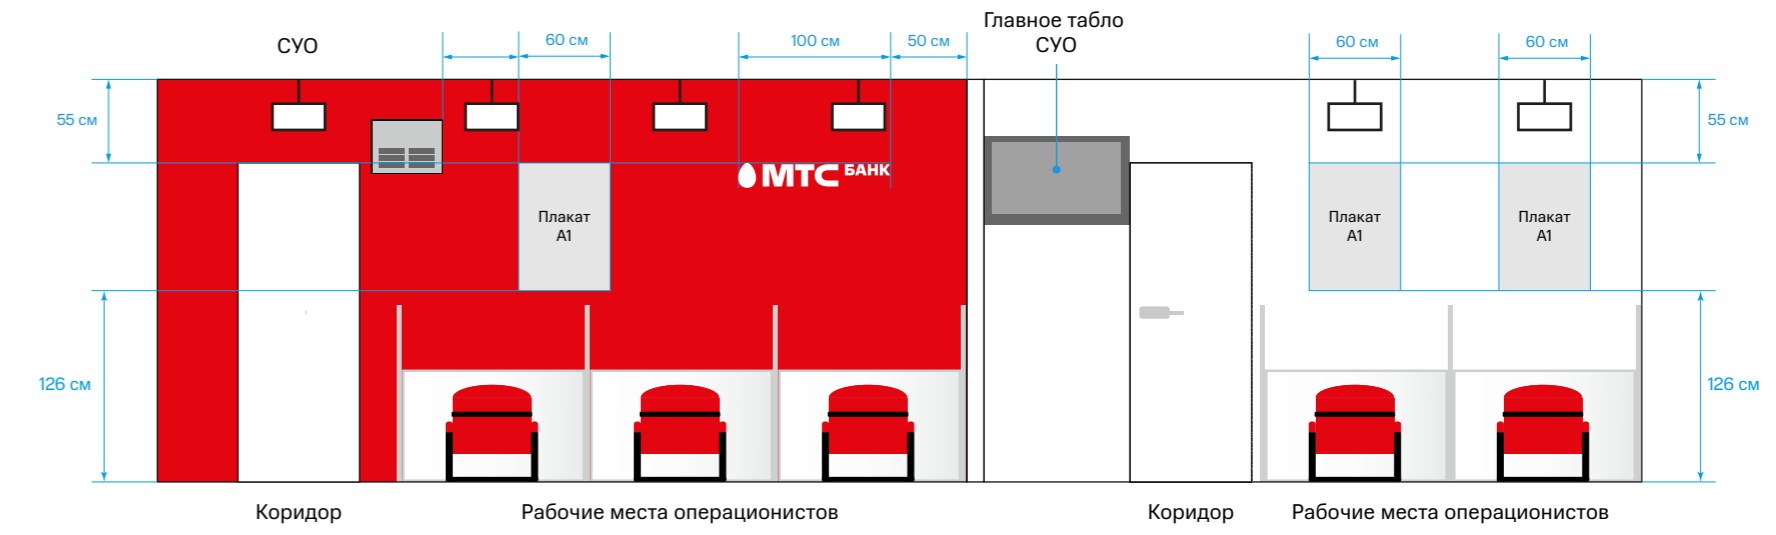

Планировочное решение ДО «Октябрьское поле»

г. Москва, ул. Маршала Бирюзова, д. 20, стр. 1

Вход в операционный зал

Матовая пленка как на стеклах в коворкинге

АТМ

Планировочное решение ДО «На Мясницкой»

г. Москва

1. Бренд стена

2. Операционный зал (стена 1)

3. Операционный зал (стена 2)

4. Операционный зал (стена 3)

Планировочное решение ДО «Крылатское»

г. Москва, Осенний бульвар, д. 5, корп. 1

1. Операционный зал (стена 1)

2. Операционный зал (стена 2)

3. Центральная стена

Сторона А

Сторона Б

4. Бренд-стена

5. Тамбур