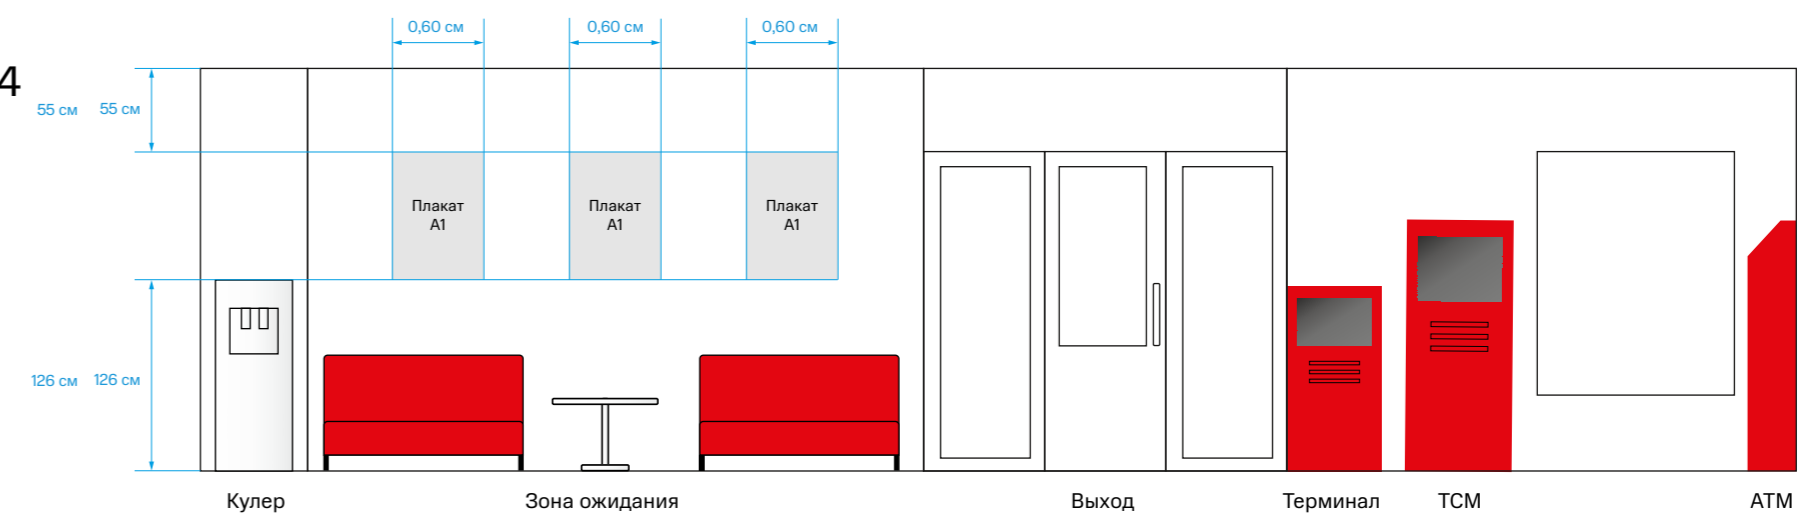

Планировочное решение ДО «Октябрьское поле»

г. Москва, ул. Маршала Бирюзова, д. 20, стр. 1

Вход в операционный зал

Матовая пленка как на стеклах в коворкинге

АТМ

Планировочное решение ДО «На Мясницкой»

г. Москва

1. Бренд стена

2. Операционный зал (стена 1)

3. Операционный зал (стена 2)

4. Операционный зал (стена 3)

Планировочное решение ДО «Крылатское»

г. Москва, Осенний бульвар, д. 5, корп. 1

1. Операционный зал (стена 1)

2. Операционный зал (стена 2)

3. Центральная стена

Сторона А

Сторона Б

4. Бренд-стена

5. Тамбур