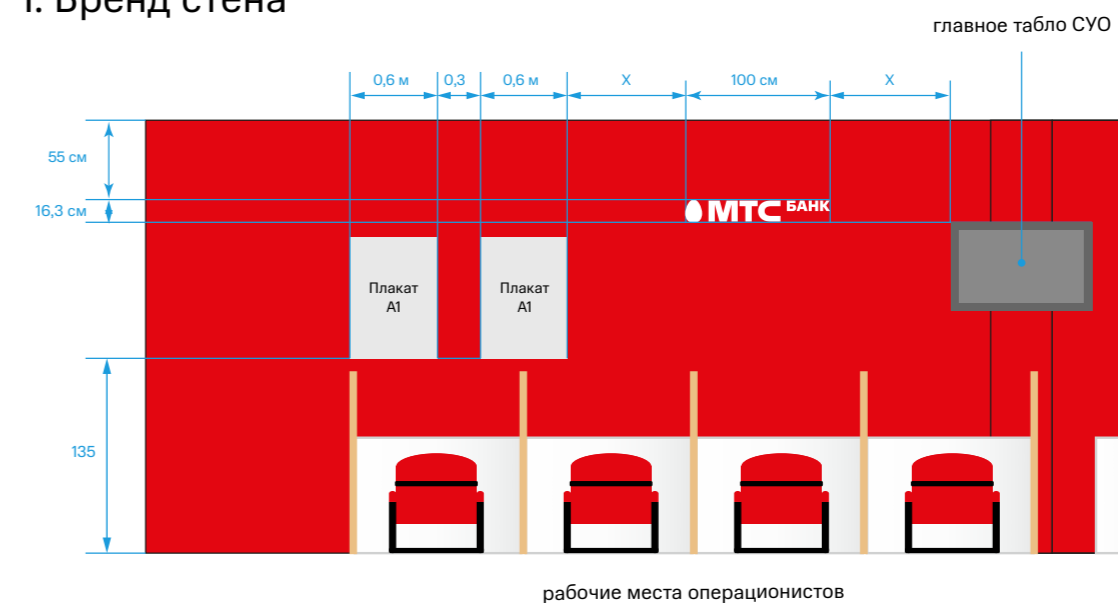

Планировочное решение ДО «Октябрьское поле»

г. Москва, ул. Маршала Бирюзова, д. 20, стр. 1

Вход в операционный зал

Матовая пленка как на стеклах в коворкинге

АТМ

Планировочное решение ДО «На Мясницкой»

г. Москва

1. Бренд стена

2. Операционный зал (стена 1)

3. Операционный зал (стена 2)

4. Операционный зал (стена 3)

Планировочное решение ДО «Крылатское»

г. Москва, Осенний бульвар, д. 5, корп. 1

1. Операционный зал (стена 1)

2. Операционный зал (стена 2)

3. Центральная стена

Сторона А

Сторона Б

4. Бренд-стена

5. Тамбур