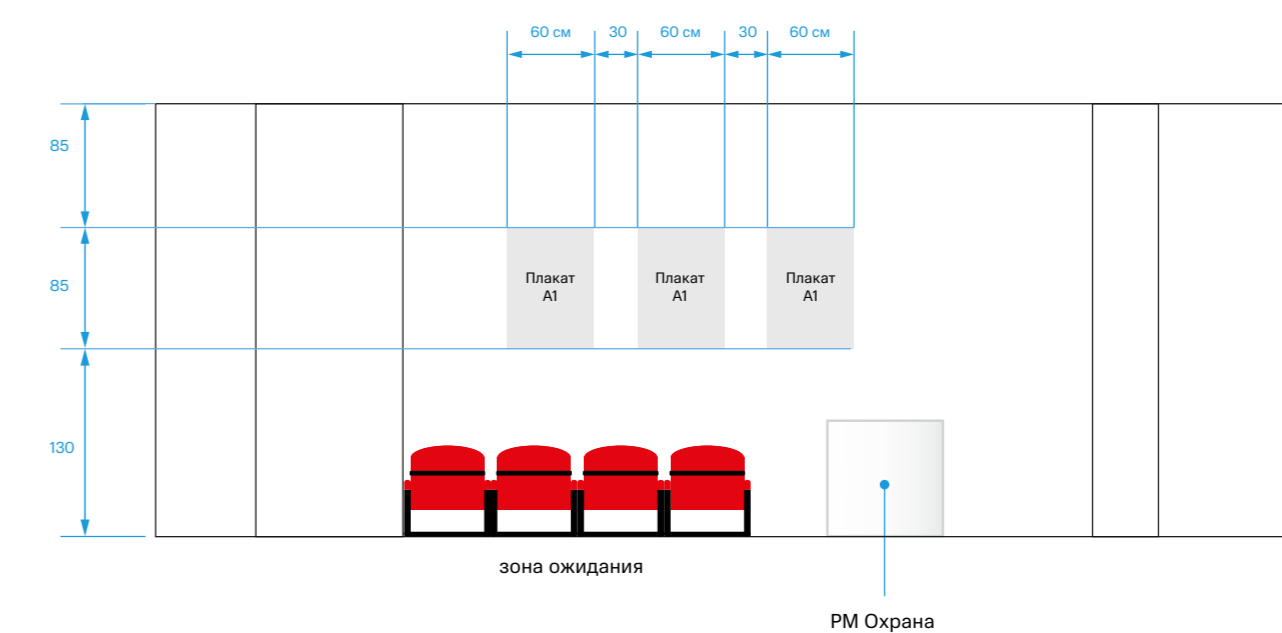

Планировочное решение ДО «Октябрьское поле»

г. Москва, ул. Маршала Бирюзова, д. 20, стр. 1

Вход в операционный зал

Матовая пленка как на стеклах в коворкинге

АТМ

Планировочное решение ДО «На Мясницкой»

г. Москва

1. Бренд стена

2. Операционный зал (стена 1)

3. Операционный зал (стена 2)

4. Операционный зал (стена 3)

Планировочное решение ДО «Крылатское»

г. Москва, Осенний бульвар, д. 5, корп. 1

1. Операционный зал (стена 1)

2. Операционный зал (стена 2)

3. Центральная стена

Сторона А

Сторона Б

4. Бренд-стена

5. Тамбур