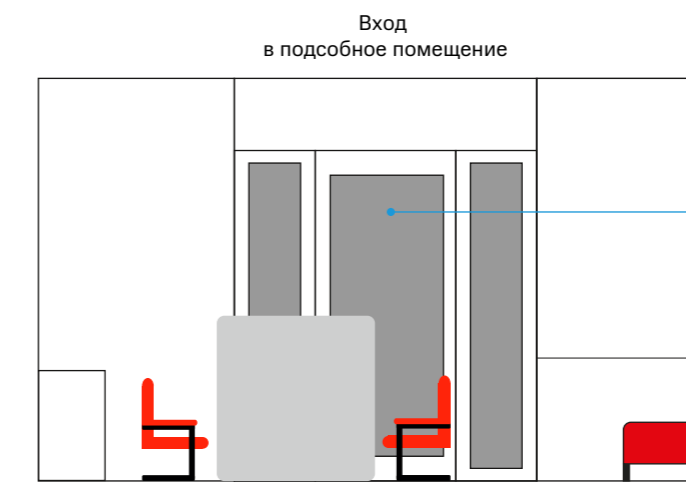

Планировочное решение ДО «Октябрьское поле»

г. Москва, ул. Маршала Бирюзова, д. 20, стр. 1

Вход в операционный зал

Матовая пленка как на стеклах в коворкинге

АТМ

Планировочное решение ДО «На Мясницкой»

г. Москва

1. Бренд стена

2. Операционный зал (стена 1)

3. Операционный зал (стена 2)

4. Операционный зал (стена 3)

Планировочное решение ДО «Крылатское»

г. Москва, Осенний бульвар, д. 5, корп. 1

1. Операционный зал (стена 1)

2. Операционный зал (стена 2)

3. Центральная стена

Сторона А

Сторона Б

4. Бренд-стена

5. Тамбур