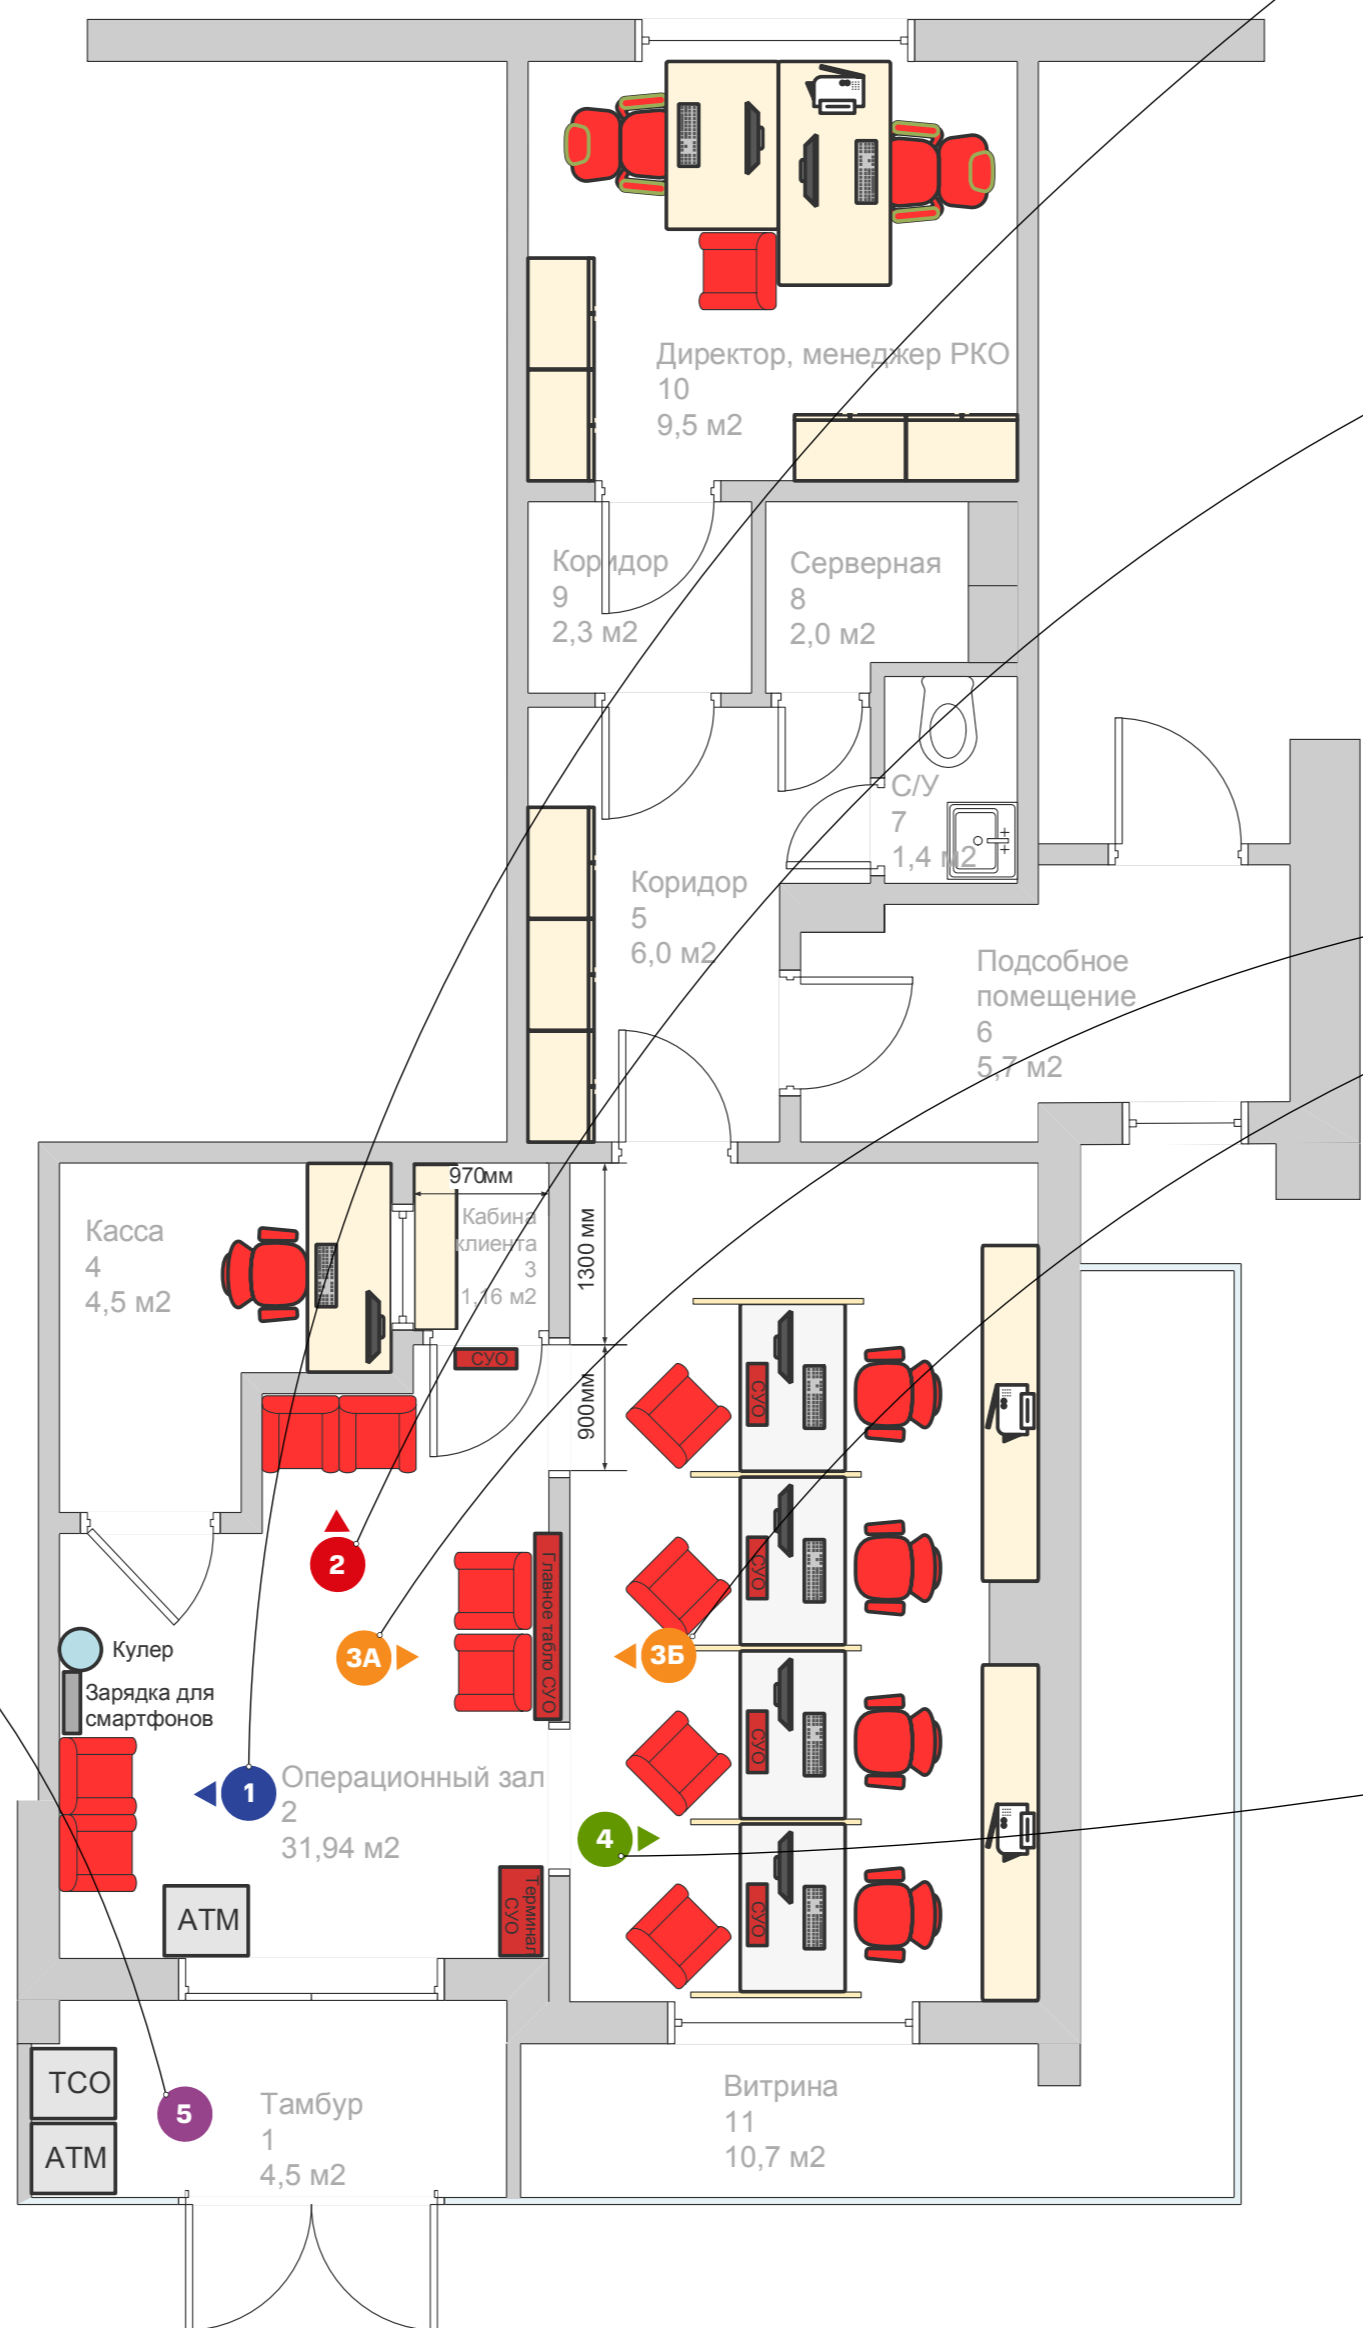

Планировочное решение ДО «Октябрьское поле»

г. Москва, ул. Маршала Бирюзова, д. 20, стр. 1

Вход в операционный зал

Матовая пленка как на стеклах в коворкинге

АТМ

Планировочное решение ДО «На Мясницкой»

г. Москва

1. Бренд стена

2. Операционный зал (стена 1)

3. Операционный зал (стена 2)

4. Операционный зал (стена 3)

Планировочное решение ДО «Крылатское»

г. Москва, Осенний бульвар, д. 5, корп. 1

1. Операционный зал (стена 1)

2. Операционный зал (стена 2)

3. Центральная стена

Сторона А

Сторона Б

4. Бренд-стена

5. Тамбур