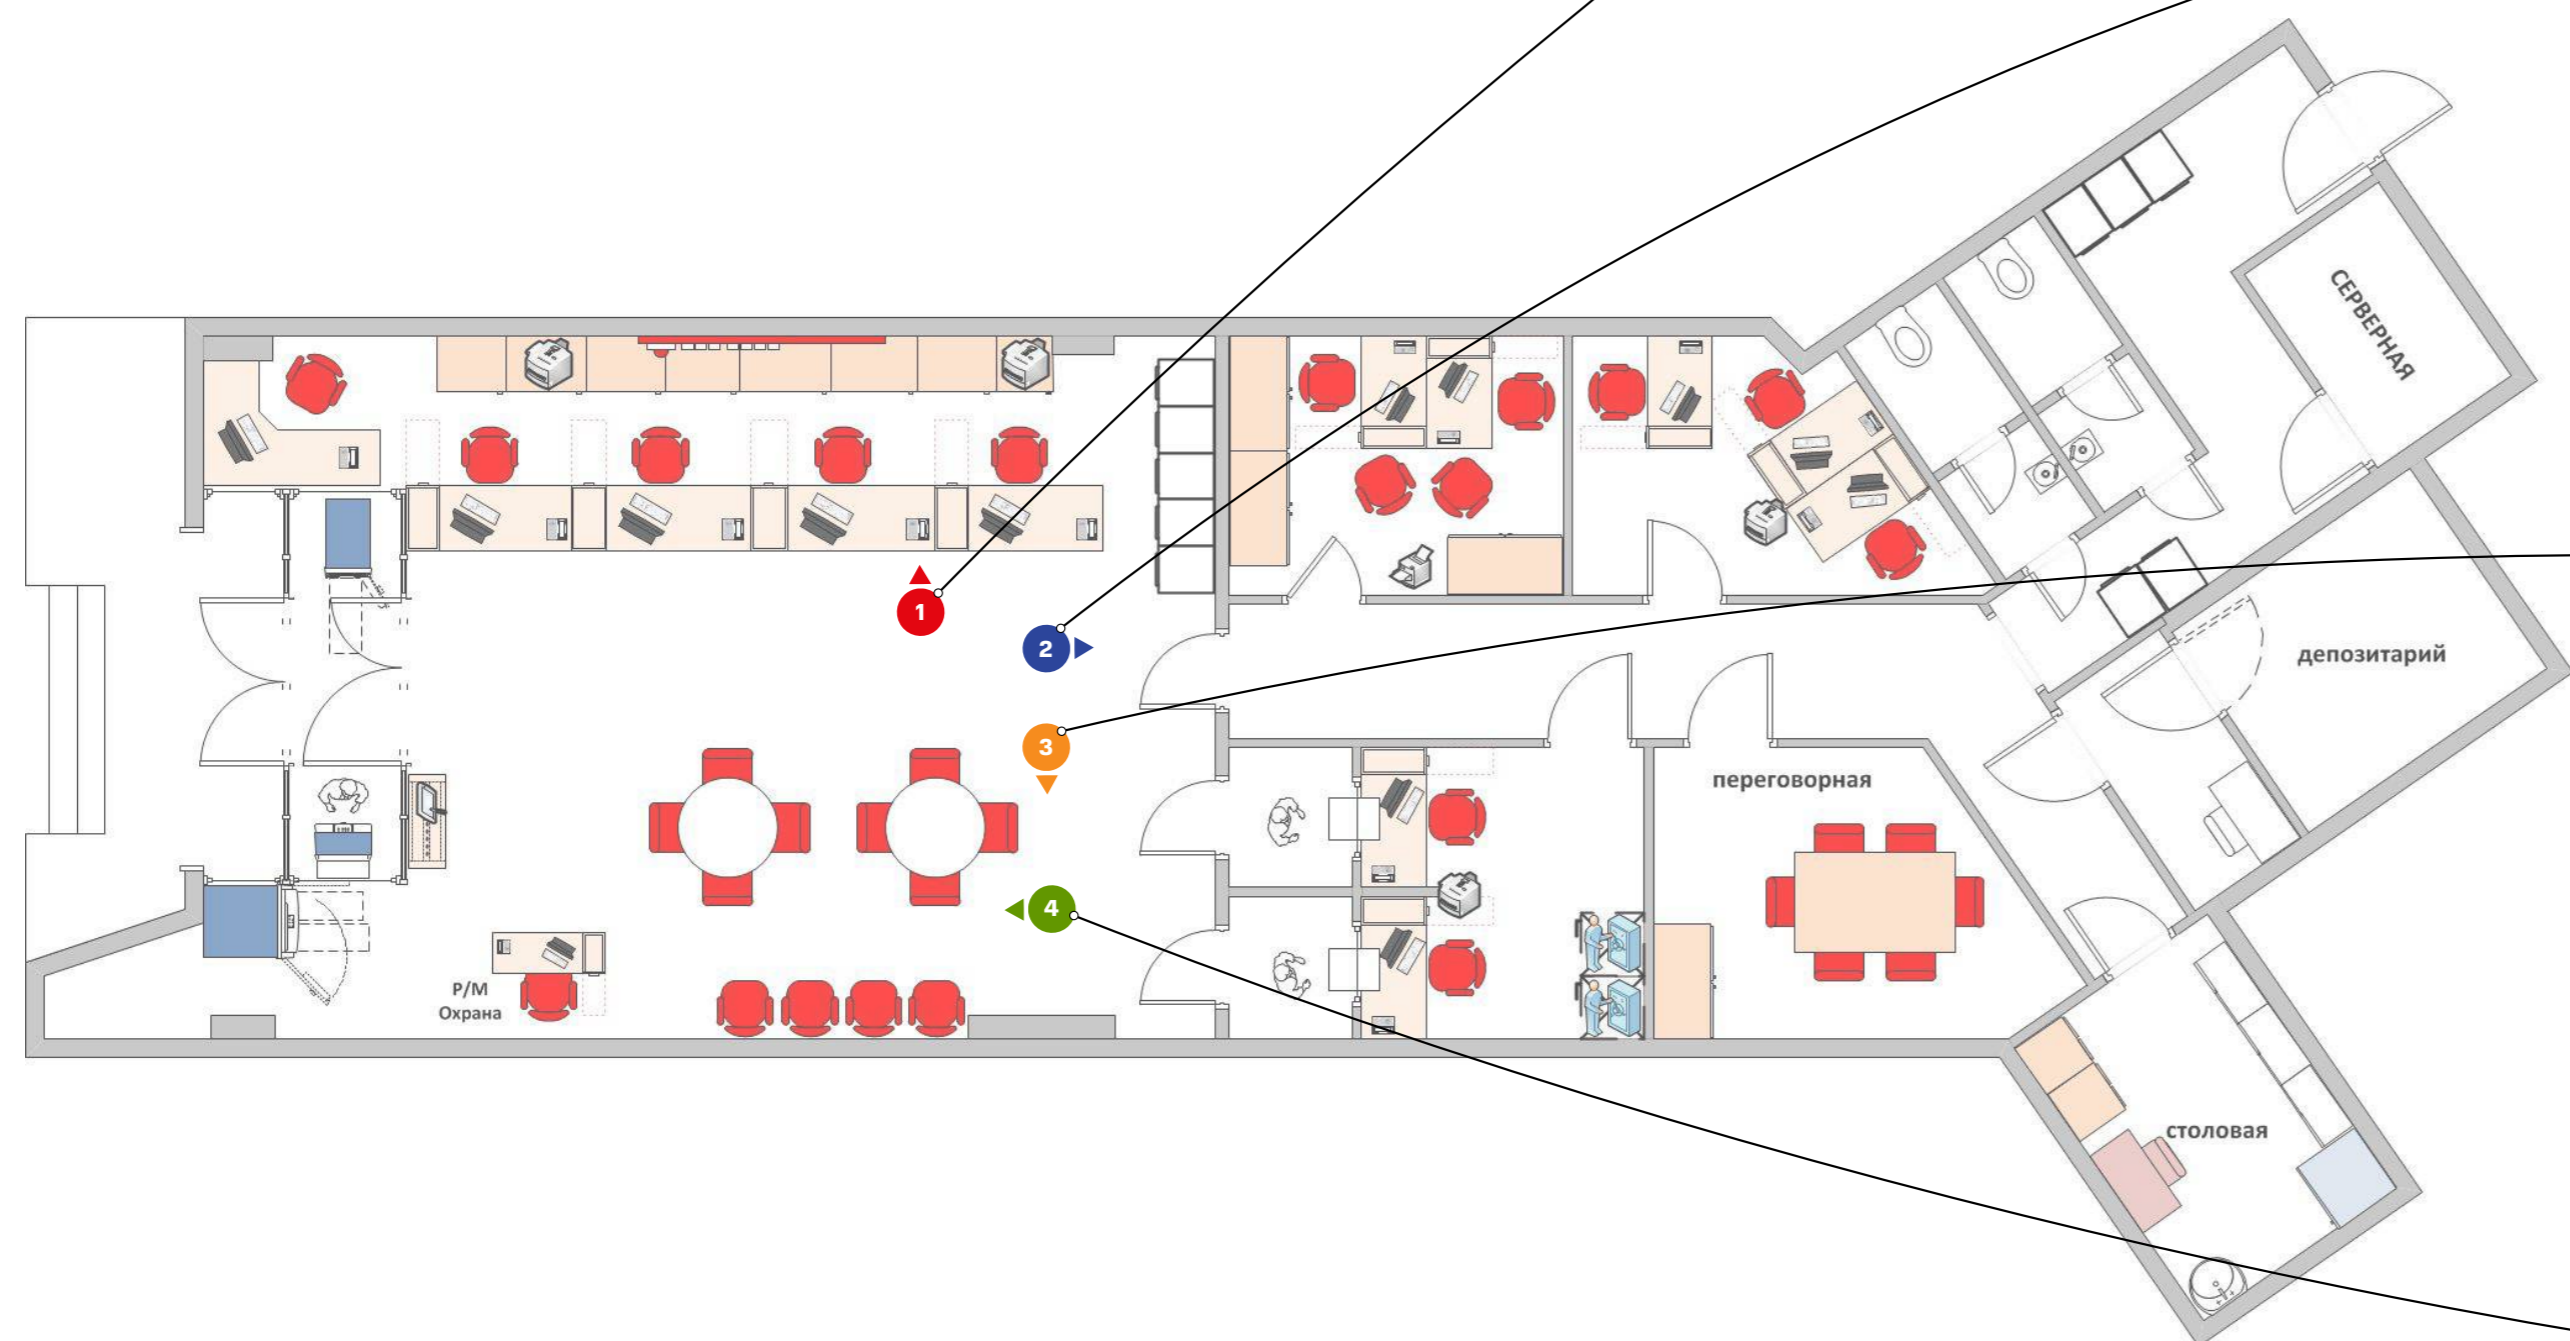

Планировочное решение ДО «Октябрьское поле»

г. Москва, ул. Маршала Бирюзова, д. 20, стр. 1

Вход в операционный зал

Матовая пленка как на стеклах в коворкинге

АТМ

Планировочное решение ДО «На Мясницкой»

г. Москва

1. Бренд стена

2. Операционный зал (стена 1)

3. Операционный зал (стена 2)

4. Операционный зал (стена 3)

Планировочное решение ДО «Крылатское»

г. Москва, Осенний бульвар, д. 5, корп. 1

1. Операционный зал (стена 1)

2. Операционный зал (стена 2)

3. Центральная стена

Сторона А

Сторона Б

4. Бренд-стена

5. Тамбур