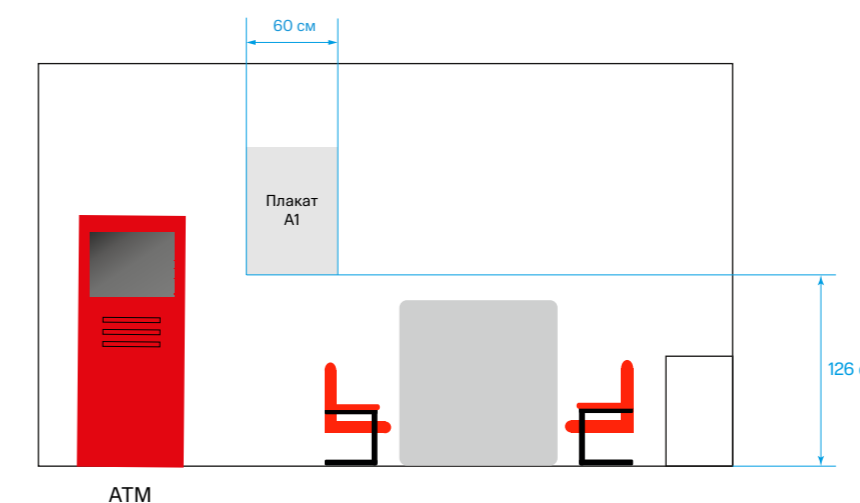

Планировочное решение ДО «Октябрьское поле»

г. Москва, ул. Маршала Бирюзова, д. 20, стр. 1

Вход в операционный зал

Матовая пленка как на стеклах в коворкинге

АТМ

Планировочное решение ДО «На Мясницкой»

г. Москва

1. Бренд стена

2. Операционный зал (стена 1)

3. Операционный зал (стена 2)

4. Операционный зал (стена 3)

Планировочное решение ДО «Крылатское»

г. Москва, Осенний бульвар, д. 5, корп. 1

1. Операционный зал (стена 1)

2. Операционный зал (стена 2)

3. Центральная стена

Сторона А

Сторона Б

4. Бренд-стена

5. Тамбур